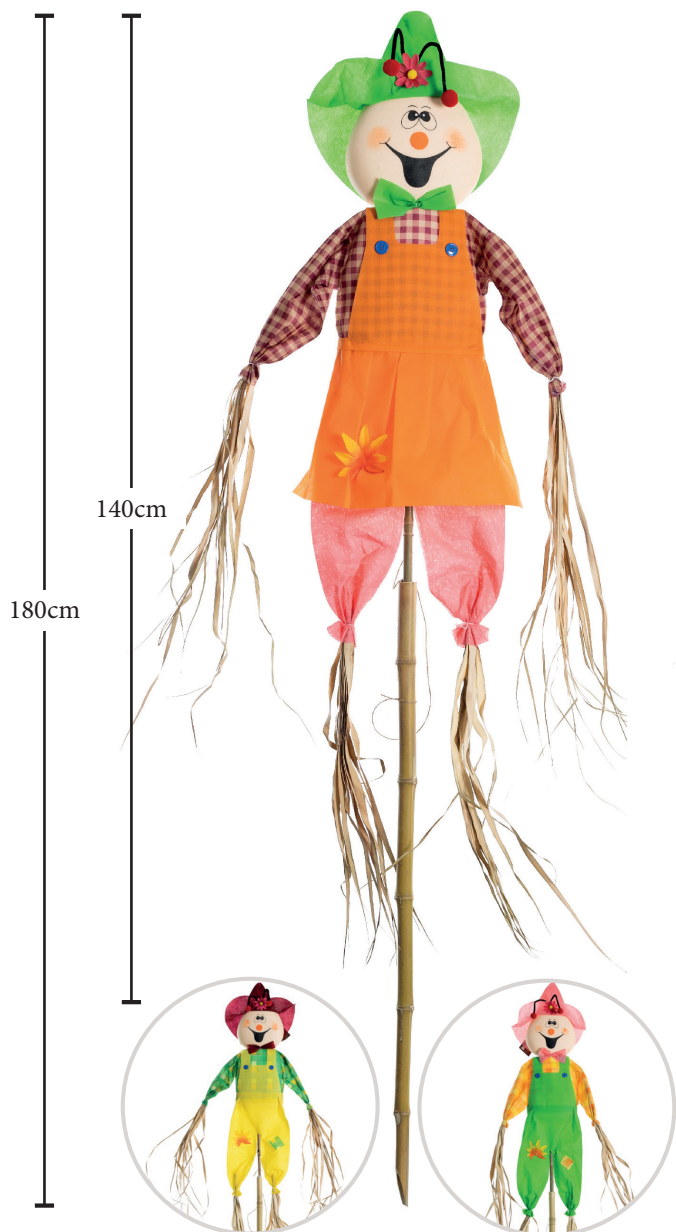

ENFEITE JUNINO BONECOS
SENTADOS SORTIDO 65CM
1 UN/PCT X 2 PCT/CX

33cm

HJ050

ENFEITE JUNINO BONECOS
SORTIDO 33CM
1 UN/PCT X 12 PCT/CX

30cm

HJ029

ENFEITE DE MESA JUNINO
SORTIDO 30CM
1 UN/PCT X 6 PCT/CX

HJ038
ENFEITE JUNINO ESPANTALHO
PALITO SORTIDO 180CM
1 UN/PCT X 3 PCT/CX