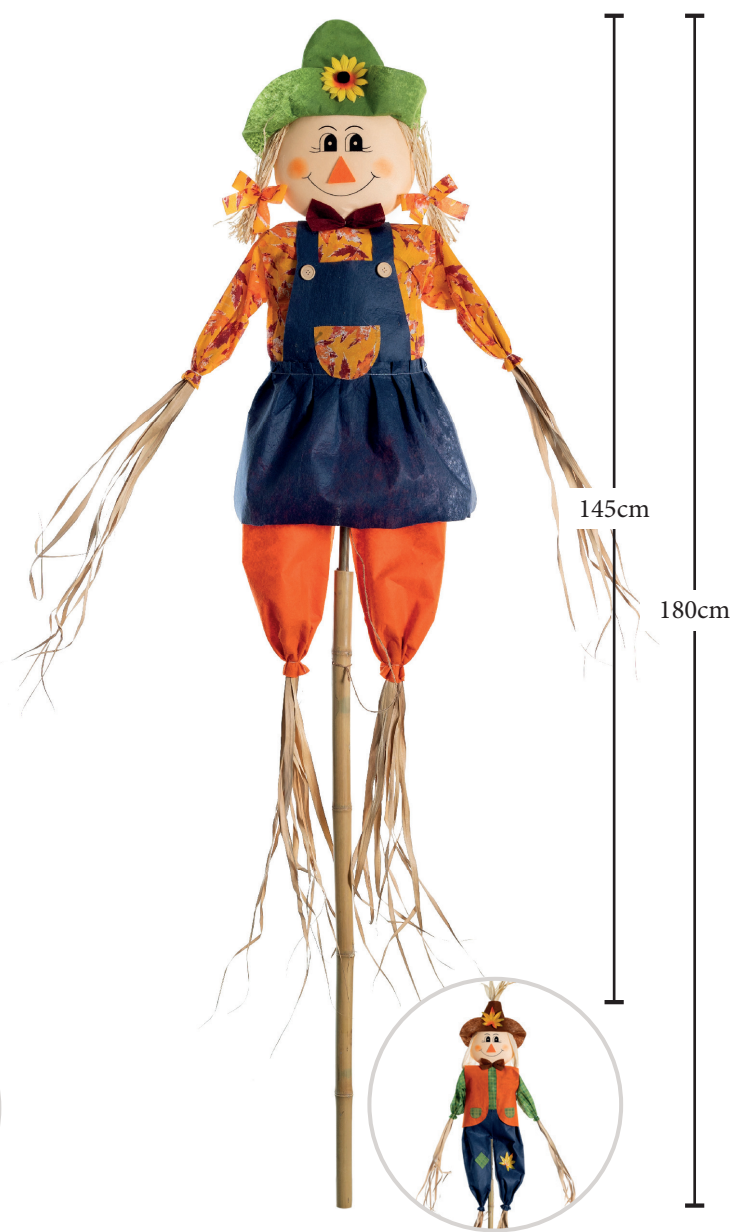

ENFEITE JUNINO BONECOS
SENTADOS SORTIDO 65CM
1 UN/PCT X 2 PCT/CX

33cm

HJ050

ENFEITE JUNINO BONECOS
SORTIDO 33CM
1 UN/PCT X 12 PCT/CX

30cm

HJ029

ENFEITE DE MESA JUNINO
SORTIDO 30CM
1 UN/PCT X 6 PCT/CX

HJ038
ENFEITE JUNINO ESPANTALHO
PALITO SORTIDO 180CM
1 UN/PCT X 3 PCT/CX