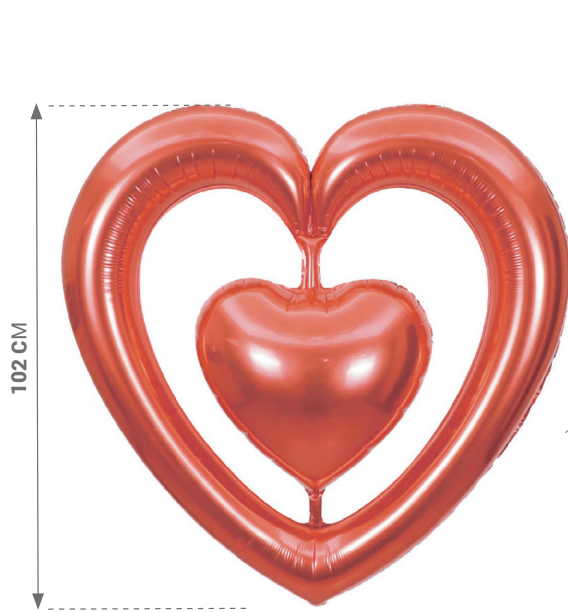

silver festas®

*Dia das Mães  
e  
Namorados*

*2025*

Balão Metalizado

TAMANHO  
40"

**QD020**  
DUPLO CORAÇÃO  
1 UN/PCT X 12 PCT/CX

TAMANHO  
54"

**QD021**  
CORAÇÃO  
1 UN/PCT X 6 PCT/CX

Flutua  
com Gás  
Hélio

TAMANHO  
67"

**QD019**  
CORAÇÃO GIGANTE  
1 UN/PCT X 6 PCT/CX

Balão Metalizado

Acompanha  
Canudo  
p/ Inflar

**Q02201**

TAM. APROX. 104,4 X 67,7 CM  
1 UN/PCT X 12 PCT/CX

TAMANHO  
16"