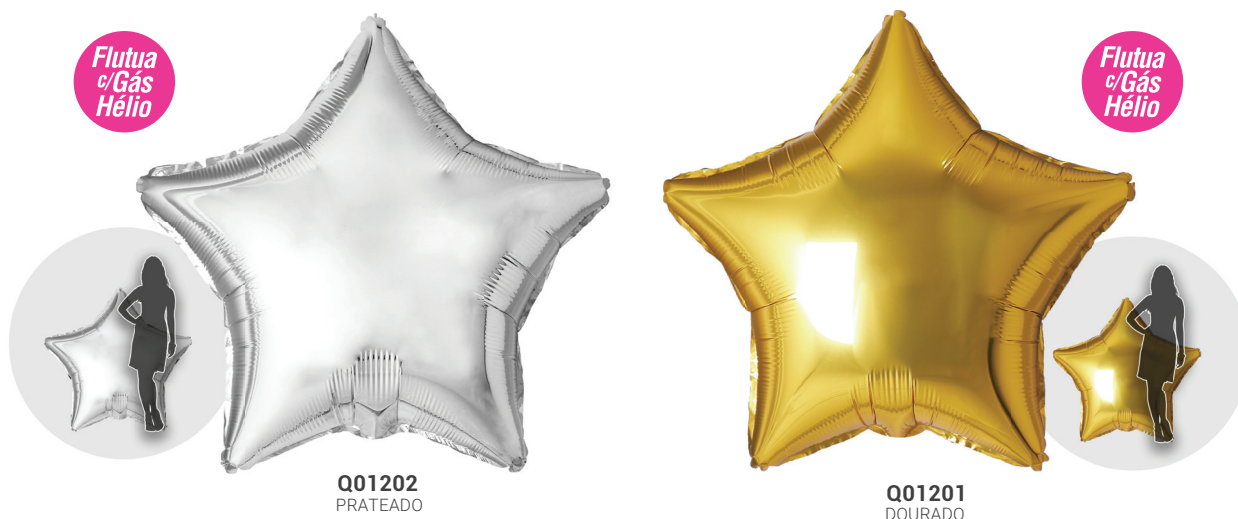

TAMANHO  
20"

**Q00502**  
REDONDO 4D VERMELHO  
● **Q00501** - DOURADO

Flutua  
c/ Gas  
Hélio

TAMANHO  
18"

**Q00102**  
REDONDO VERMELHO  
● **Q00101** - DOURADO

Flutua  
c/ Gas  
Hélio

TAMANHO  
18"

**Q00130**  
HOLOGRÁFICO VERMELHO  
● **Q00125** - DOURADO

TAMANHO  
18"

**Q00120**  
CROMADO VERMELHO  
● **Q00115** - DOURADO

TAMANHO  
18"

**Q00202**  
ESTRELA VERMELHA  
● **Q00201** - DOURADO

Flutua  
c/ Gas  
Hélio

Balão Metalizado Estrela 65"

1 UN/PCT X 6 PCT/CX