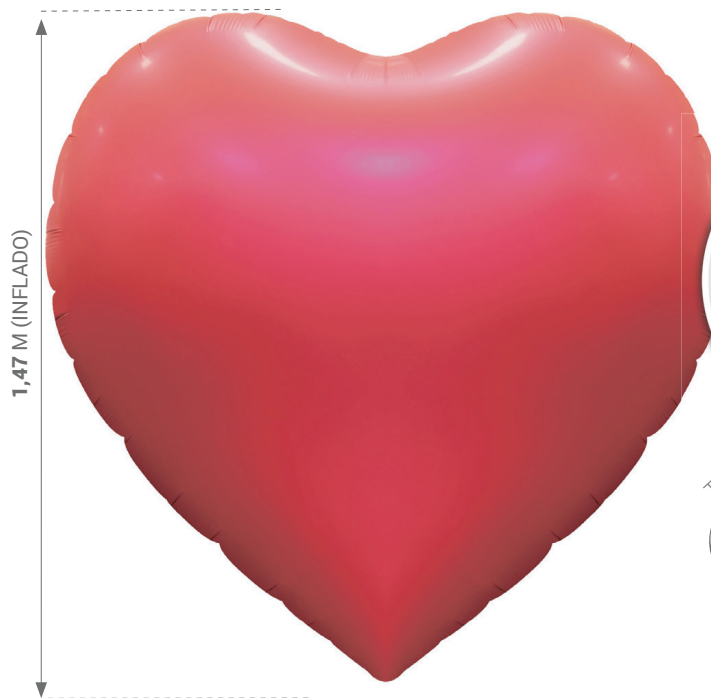

silver festas®

*Dia das Mães  
e  
Namorados*

*2025*

Balão Metalizado

TAMANHO  
40"

**QD020**  
DUPLO CORAÇÃO  
1 UN/PCT X 12 PCT/CX

TAMANHO  
54"

**QD021**  
CORAÇÃO  
1 UN/PCT X 6 PCT/CX

Flutua  
com Gás  
Hélio

TAMANHO  
67"

**QD019**  
CORAÇÃO GIGANTE  
1 UN/PCT X 6 PCT/CX

Balão Metalizado

Acompanha  
Canudo  
p/ Inflar

**Q02201**

TAM. APROX. 104,4 X 67,7 CM  
1 UN/PCT X 12 PCT/CX

TAMANHO  
16"