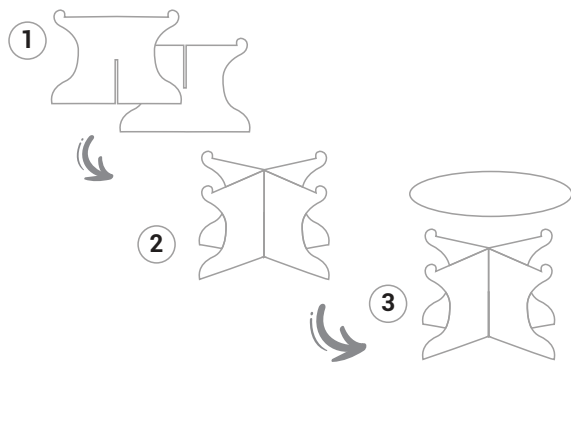

**EF06006**  
HOLOGRÁFICO  
VERMELHO 5MM X 200M  
1 UN/PCT X 6 PCT/CX

Lacre/Fecho Metalizado

---

100 UN/PCT X 25 PCT/CX

**EL01003**  
VERMELHO  
11 CM X 4 MM

**EL01002**  
PRATEADO  
11 CM X 4 MM

**EL02003**  
VERMELHO  
7 MM X 30 CM

**EL02002**  
PRATEADO  
7 MM X 30 CM

Rápida  
montagem e  
desmontagem

**Reutilizável**  
Película protetora  
de fácil higienização.  
Barreira à prova  
de riscos  
e gordura.

**Resistente**  
Produzido em  
papelão  
reforçado.