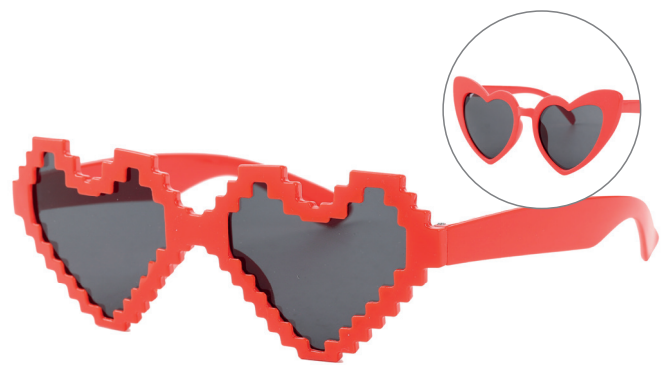

Velas

V169LV
PALITINHO
LISA VERMELHA
16 UN/PCT X 24 PCT/CX

Óculos Coração Sortido

1 UN/PCT X 12 PCT/CX

HA466