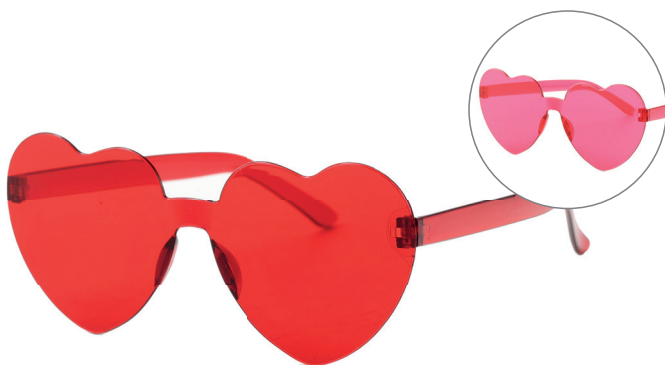

**V074**  
ESPIRAL  
VERMELHA METALIZADA  
8 UN/PCT X 12 PCT/CX

**V211**  
TUBO  
VERMELHA  
4 UN/PCT X 12 PCT/CX

**V220**  
ESPIRAL  
VERMELHA  
4 UN/PCT X 12 PCT/CX

Óculos Coração Sortido

1 UN/PCT X 12 PCT/CX