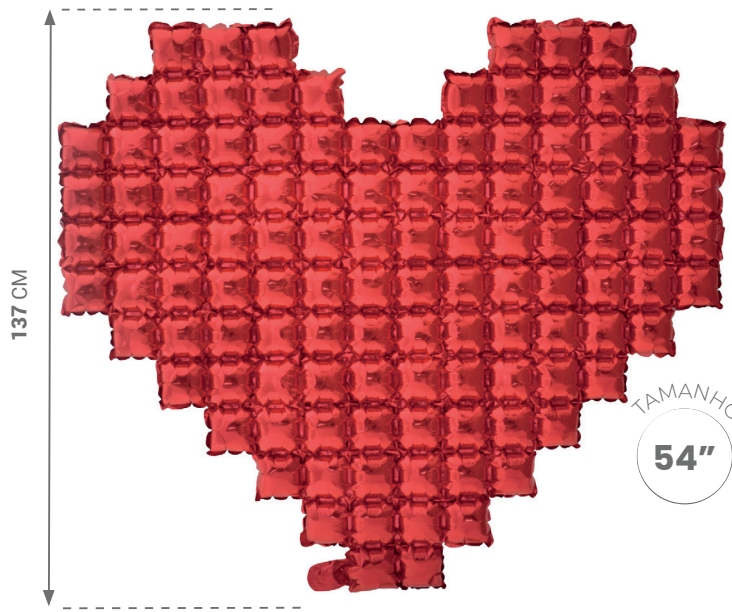

silver festas®

*Dia das Mães  
e  
Namorados*

*2025*

Balão Metalizado

TAMANHO  
40"

**QD020**  
DUPLO CORAÇÃO  
1 UN/PCT X 12 PCT/CX

TAMANHO  
54"

**QD021**  
CORAÇÃO  
1 UN/PCT X 6 PCT/CX