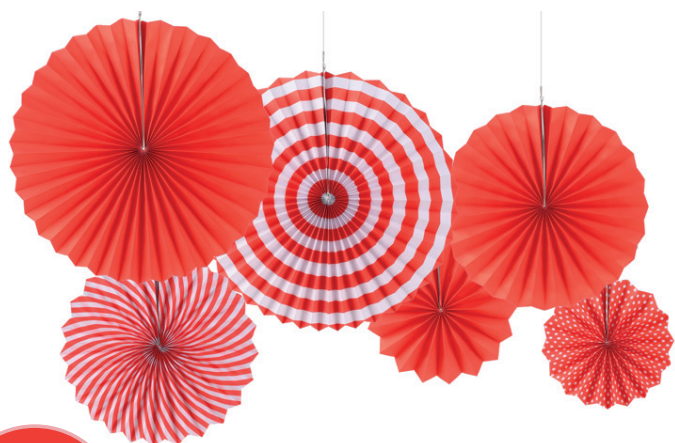

HA416

HA314

Rosa c/ Borda Dourada

Leque de papel Decorativo

6 UN/PCT X 12 PCT/CX

**Contém**  
2Un.=20cm  
2Un.=30cm  
2Un.=40cm

**HA536E**  
VERMELHO

**Contém**  
2Un.=20cm  
2Un.=30cm  
2Un.=40cm